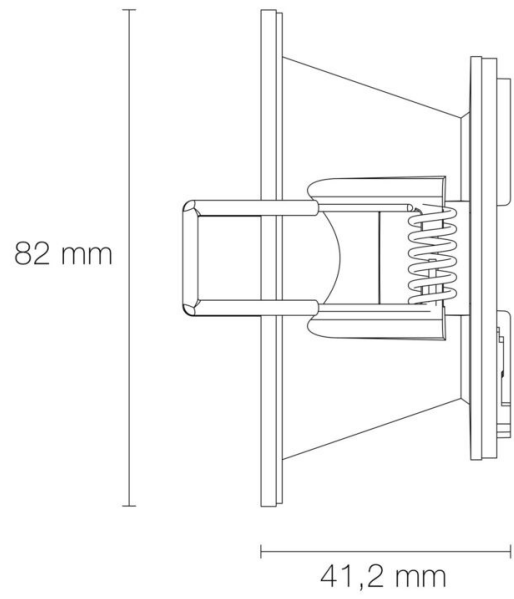

SCHÉMAS TECHNIQUES