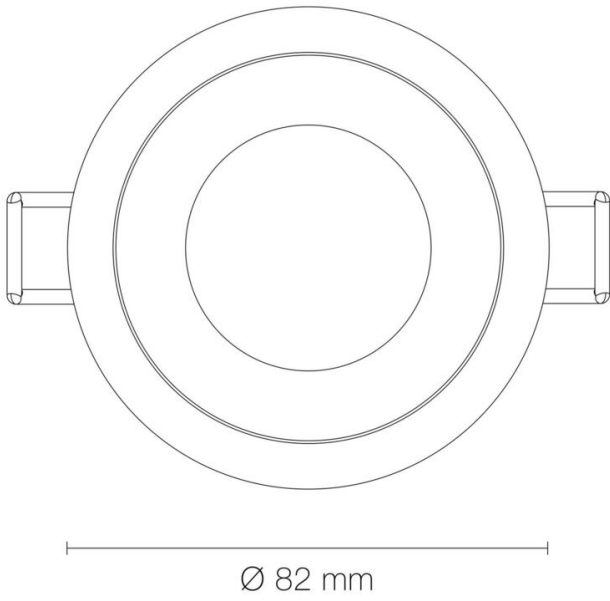

SCHÉMAS TECHNIQUES