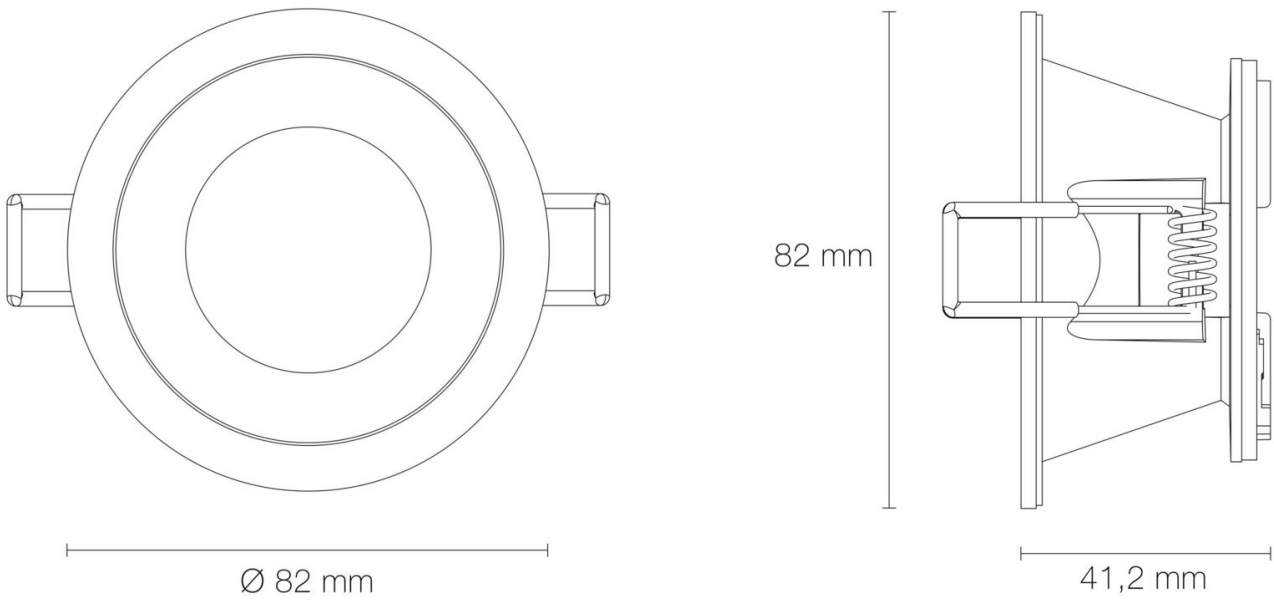

SCHÉMAS TECHNIQUES