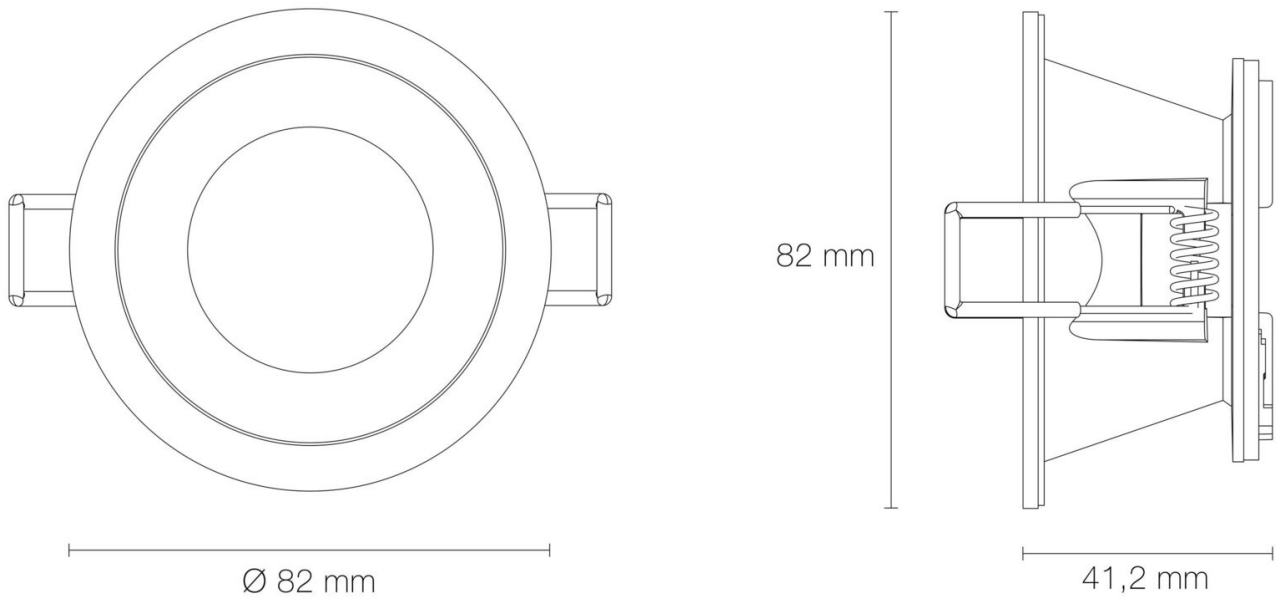

SCHÉMAS TECHNIQUES