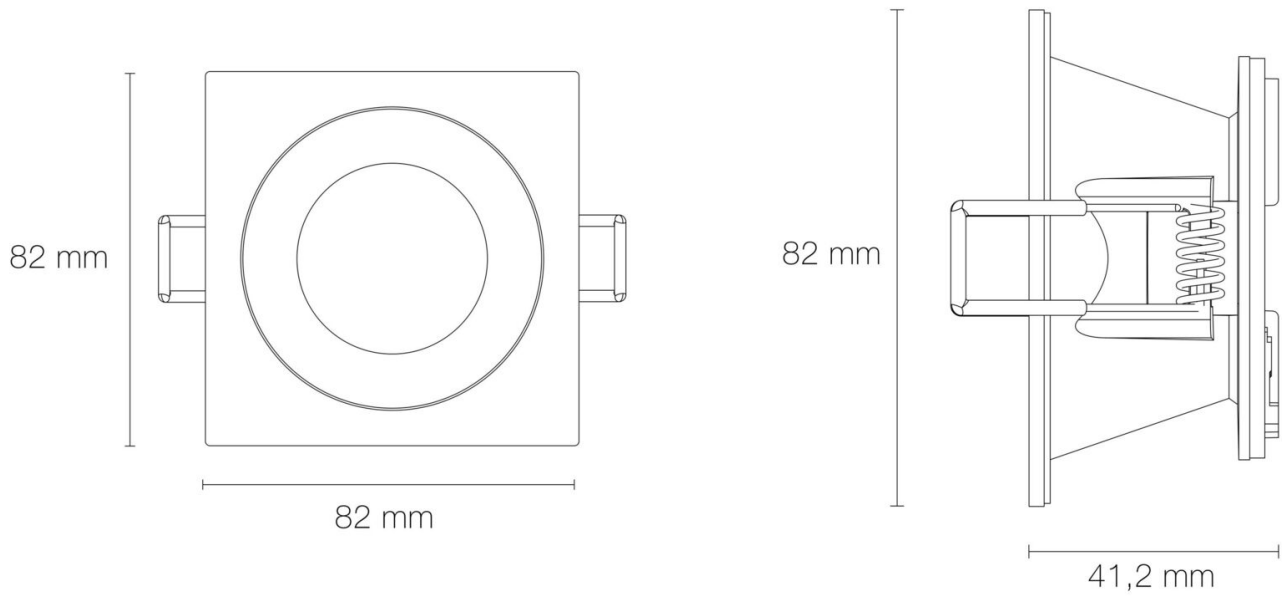

Réglabilité : fixe

DIMENSIONS ET POIDS

Largeur du produit : 82.00 mm

Hauteur du produit : 4.12 cm

Longueur du produit : 8.20 cm

Poids du produit : 100.00 gr

INSTALLATION

Type de fixation : 1/4 tour

Précaution(s) d'installation : Installation sur encastré plafond
LED'UP UNIVERSAL fixe ou orientable.

AUTRES INFORMATIONS

Classification marketing : PREMIUM

Durée de garantie : 60

Délai de livraison : 3 Jours

SCHÉMAS TECHNIQUES

IMAGES