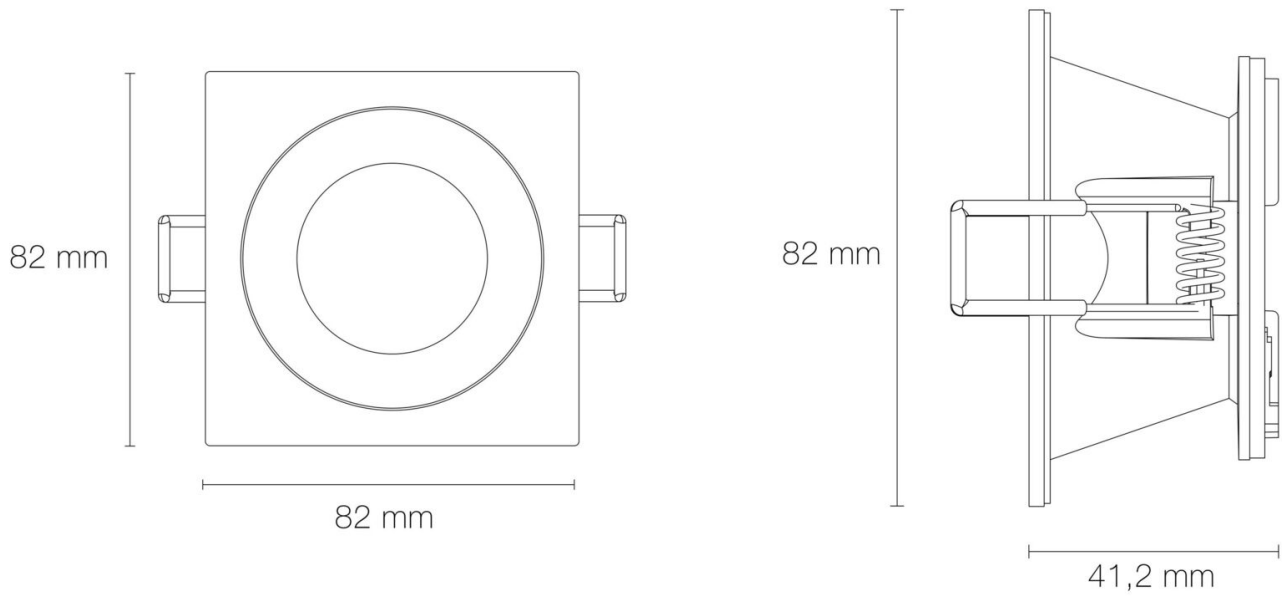

SCHÉMAS TECHNIQUES