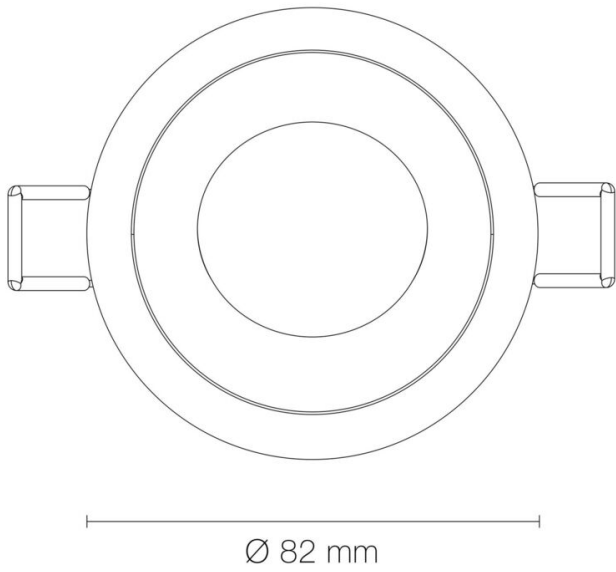

SCHÉMAS TECHNIQUES