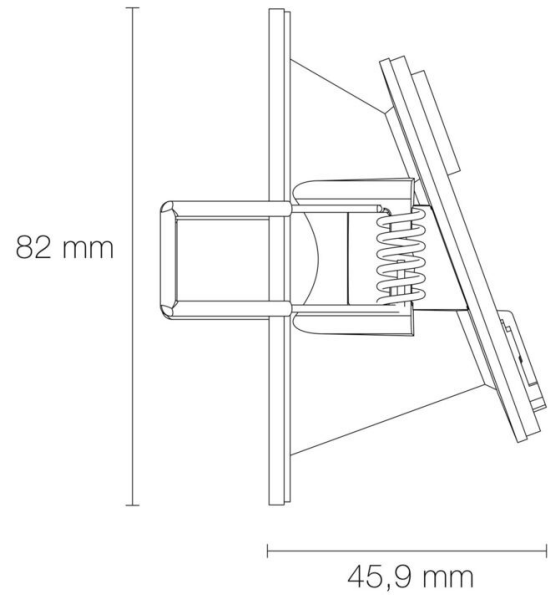

### DIMENSIONS ET POIDS

Diamètre externe du produit : 82.00 mm

Hauteur du produit : 4.59 cm

Poids du produit : 84.00 gr

### INSTALLATION

Type de fixation : 1/4 tour

Précaution(s) d'installation : Installation sur encastré plafond LED'UP UNIVERSAL fixe ou orientable.

## SCHÉMAS TECHNIQUES