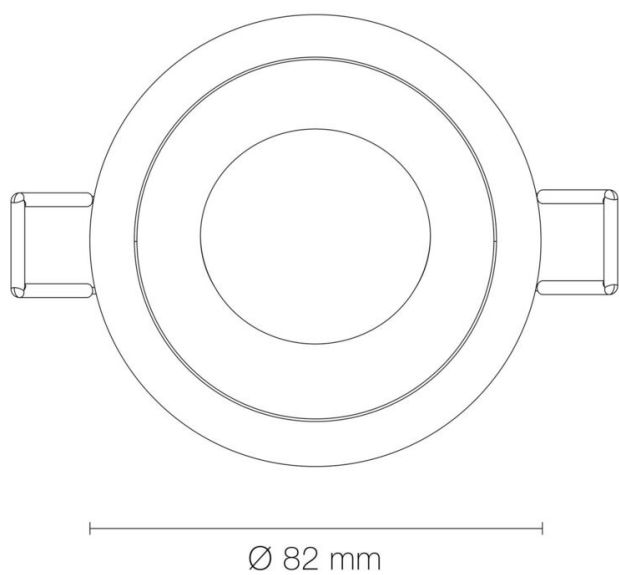

Fonction(s) : Colerette

Forme : ronde

Coloris : blanc mat/aluminium laqué

Finition de la surface : mat/laqué

Matériau : aluminium

Traitement de la surface : sans traitement

Vendu par (qté) : vendu à l'unité

CARACTÉRISTIQUES TECHNIQUES

UGR : >16

Réglabilité : fixe

DIMENSIONS ET POIDS

Diamètre externe du produit : 82.00 mm

Hauteur du produit : 4.59 cm

Poids du produit : 84.00 gr

INSTALLATION

Type de fixation : 1/4 tour

Précaution(s) d'installation : Installation sur encastré plafond LED'UP UNIVERSAL fixe ou orientable.

AUTRES INFORMATIONS

Classification marketing : PREMIUM

Durée de garantie : 60

Délai de livraison : 1 Jour

SCHÉMAS TECHNIQUES

IMAGES