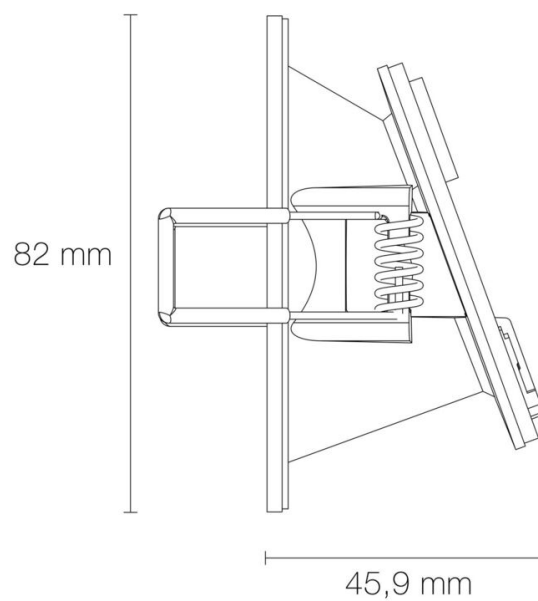

Fonction(s) : Colerette

Forme : ronde

Coloris : blanc mat/aluminium laqué

Finition de la surface : mat/laqué

Matériau : aluminium

Traitement de la surface : sans traitement

Vendu par (qté) : vendu à l'unité

CARACTÉRISTIQUES TECHNIQUES

UGR : >16

Réglabilité : fixe

DIMENSIONS ET POIDS

Diamètre externe du produit : 82.00 mm

Hauteur du produit : 4.59 cm

Poids du produit : 84.00 gr

INSTALLATION

Type de fixation : 1/4 tour

Précaution(s) d'installation : Installation sur encastré plafond LED'UP UNIVERSAL fixe ou orientable.

AUTRES INFORMATIONS

Classification marketing : PREMIUM

Durée de garantie : 60

Délai de livraison : 1 Jour

SCHÉMAS TECHNIQUES

IMAGES