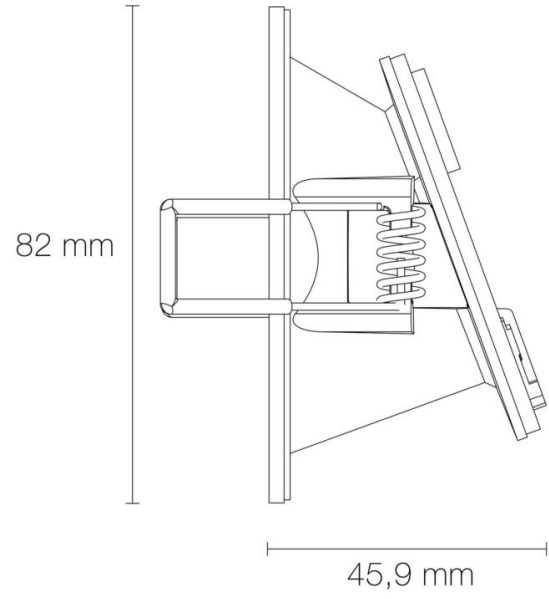

Fonction(s) : Colerette

Forme : carrée

Coloris : blanc mat

Finition de la surface : mat

Matériau : aluminium

Traitement de la surface : sans traitement

Vendu par (qté) : vendu à l'unité

CARACTÉRISTIQUES TECHNIQUES

UGR : >16

Réglabilité : fixe

DIMENSIONS ET POIDS

Largeur du produit : 82.00 mm

Hauteur du produit : 4.59 cm

Longueur du produit : 8.20 cm

Poids du produit : 96.00 gr

INSTALLATION

Type de fixation : 1/4 tour

Précaution(s) d'installation : Installation sur encastré plafond LED'UP UNIVERSAL fixe ou orientable.

AUTRES INFORMATIONS

Classification marketing : PREMIUM

Durée de garantie : 60

Délai de livraison : 1 Jour

SCHÉMAS TECHNIQUES

IMAGES