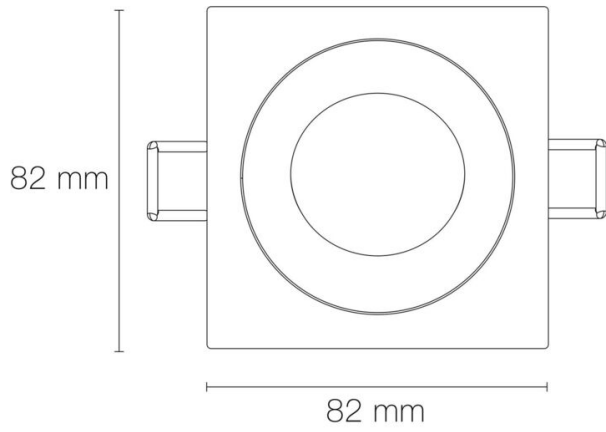

Fonction(s) : Colerette

Forme : carrée

Coloris : blanc mat

Finition de la surface : mat

Matériau : aluminium

Traitement de la surface : sans traitement

Vendu par (qté) : vendu à l'unité

CARACTÉRISTIQUES TECHNIQUES

UGR : >16

Réglabilité : fixe

DIMENSIONS ET POIDS

Largeur du produit : 82.00 mm

Hauteur du produit : 4.59 cm

Longueur du produit : 8.20 cm

Poids du produit : 96.00 gr

INSTALLATION

Type de fixation : 1/4 tour

Précaution(s) d'installation : Installation sur encastré plafond LED'UP UNIVERSAL fixe ou orientable.

AUTRES INFORMATIONS

Classification marketing : PREMIUM

Durée de garantie : 60

Délai de livraison : 1 Jour

SCHÉMAS TECHNIQUES

IMAGES