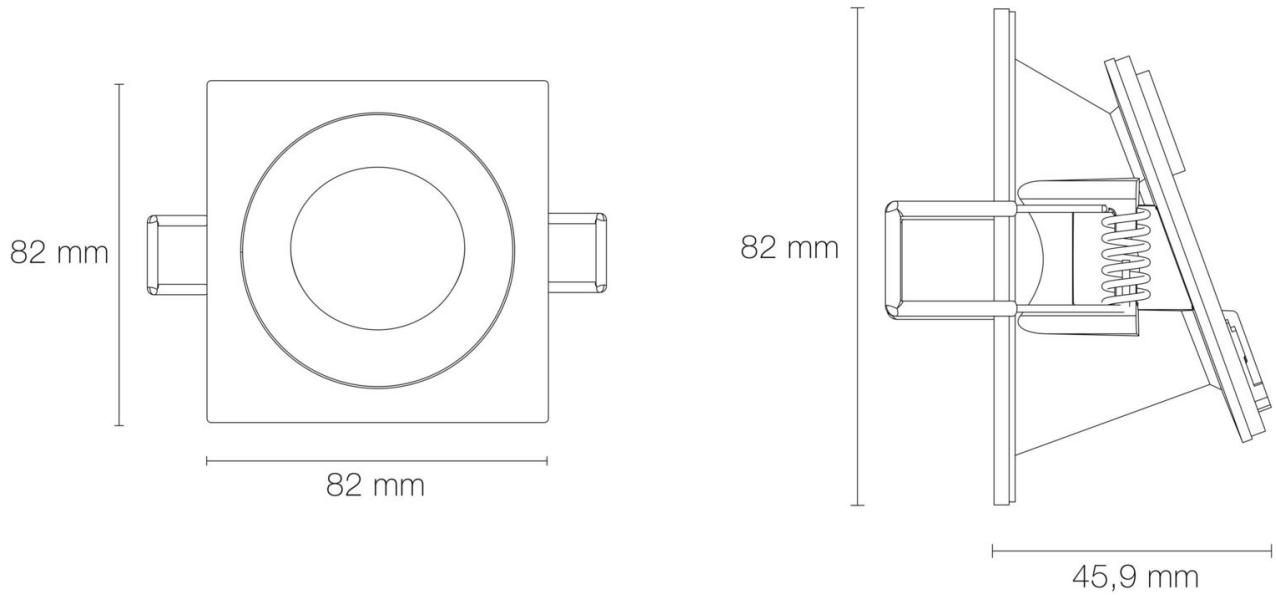

SCHÉMAS TECHNIQUES