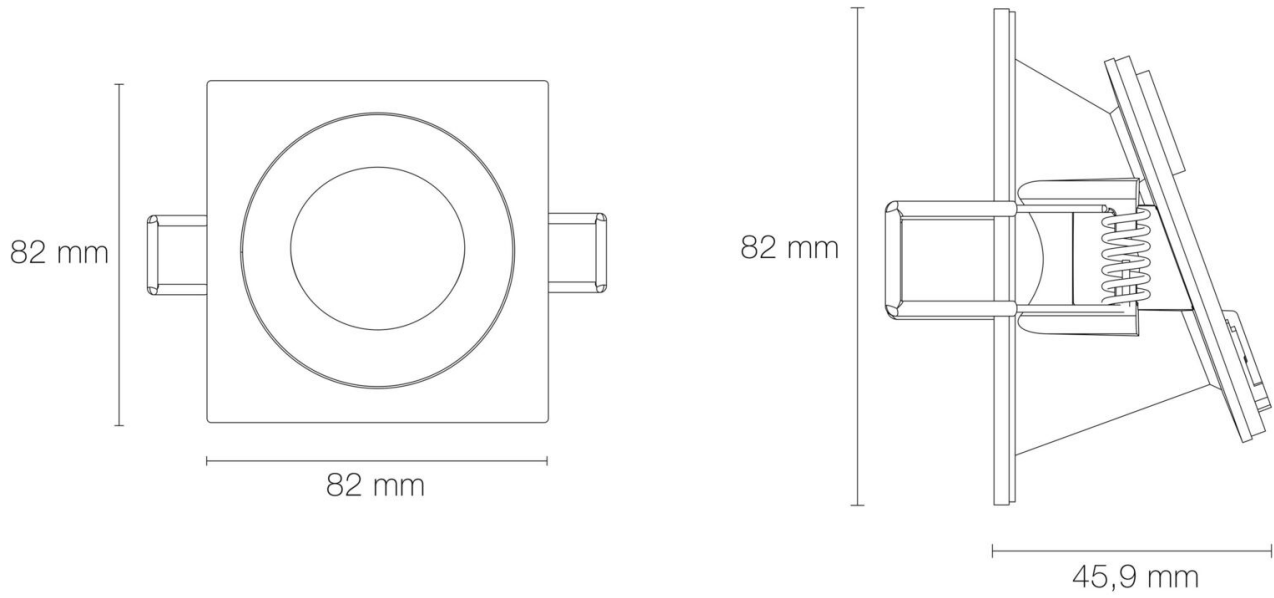

Fonction(s) : Colerette

Forme : carrée

Coloris : noir mat/doré

Finition de la surface : mat/brillant

Matériau : aluminium

Traitement de la surface : sans traitement

Vendu par (qté) : vendu à l'unité

CARACTÉRISTIQUES TECHNIQUES

UGR : >16

Réglabilité : fixe

DIMENSIONS ET POIDS

Largeur du produit : 82.00 mm

Hauteur du produit : 4.59 cm

Longueur du produit : 8.20 cm

Poids du produit : 96.00 gr

INSTALLATION

Type de fixation : 1/4 tour

Précaution(s) d'installation : Installation sur encastré plafond LED'UP UNIVERSAL fixe ou orientable.

AUTRES INFORMATIONS

Classification marketing : PREMIUM

Durée de garantie : 60

Délai de livraison : 3 Jours

SCHÉMAS TECHNIQUES

IMAGES