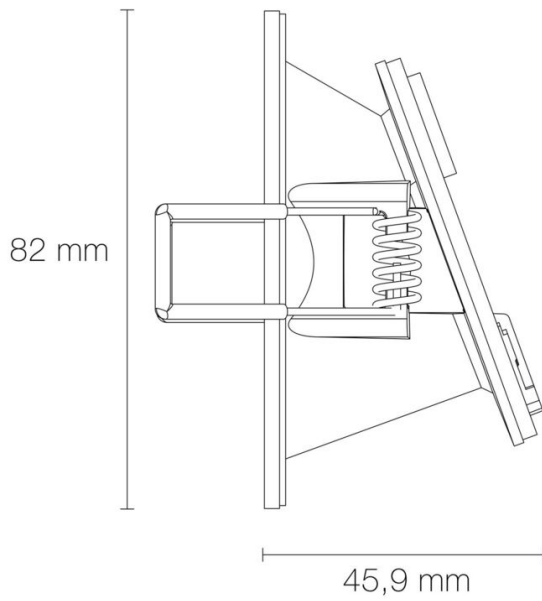

### DIMENSIONS ET POIDS

Diamètre externe du produit : 82.00 mm

Hauteur du produit : 4.59 cm

Poids du produit : 84.00 gr

### INSTALLATION

Type de fixation : 1/4 tour

Précaution(s) d'installation : Installation sur encastré plafond LED'UP UNIVERSAL fixe ou orientable.

## SCHÉMAS TECHNIQUES

Ø 82 mm

82 mm

45,9 mm