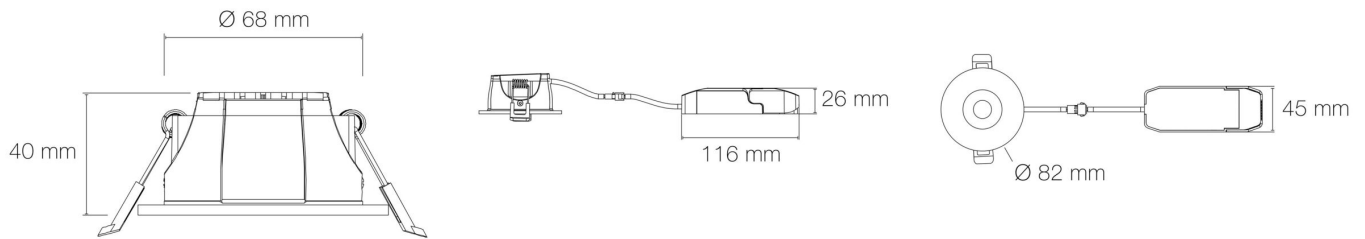

SCHÉMAS TECHNIQUES