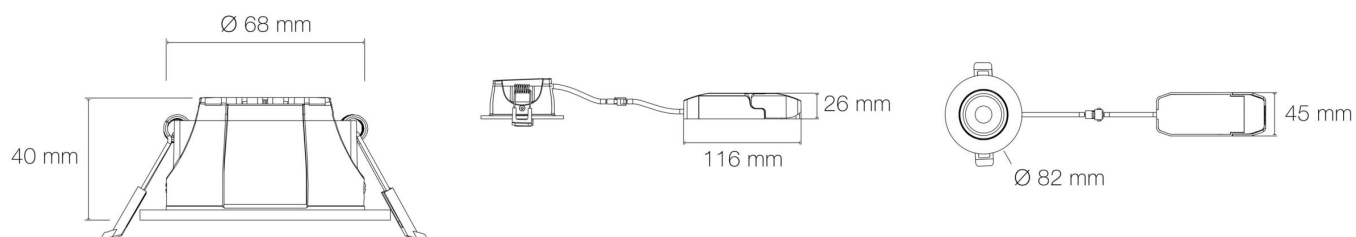

SCHÉMAS TECHNIQUES