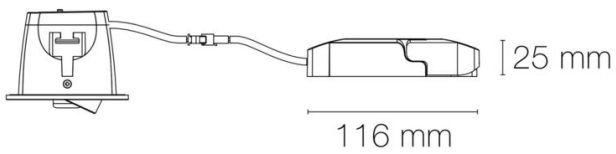

Informations complémentaires : S'adapte à vos envies grâce à sa déclinaison d'accessoires : de nombreuses possibilités de finitions/formes de collerettes.

DIMENSIONS ET POIDS

Diamètre externe du produit : 82.00 mm

Puissance : 9,5 W

Flux lumineux : 980/1015/1025/970 lm

Efficacité lumineuse : 108

Nombre de LED : 1 LED

Répartition lumineuse : symétrique

Angle de faisceau/optique : 60°

Type optique/diffuseur/verre : optique dichroïque anti-éblouissement

Type de fixation : ressorts de fixation

Précaution(s) d'installation : Possibilité d'installation des collerettes de finitions blanc mat et noir mat en extérieur sous abri.

AUTRES INFORMATIONS

Classification marketing : PREMIUM

Durée de garantie : 60

Délai de livraison : 3 Jours

SCHÉMAS TECHNIQUES

IMAGES

ACCESSOIRES

- [Collerette LED'UP UNIVERSAL ronde noir mat orientable \(Référence:5715\)](#)
- [Collerette LED'UP UNIVERSAL ronde alu brossé orientable \(Référence:5713\)](#)
- [Collerette LED'UP UNIVERSAL ronde doré orientable \(Référence:5716\)](#)
- [Collerette LED'UP UNIVERSAL carrée noir mat orientable \(Référence:5735\)](#)
- [Collerette LED'UP UNIVERSAL carrée blanc mat orientable \(Référence:5730\)](#)
- [Collerette LED'UP UNIVERSAL carrée alu brossé orientable \(Référence:5733\)](#)
- [Collerette LED'UP UNIVERSAL ESTHET ronde blanc mat fixe \(Référence:5750\)](#)
- [Collerette LED'UP UNIVERSAL ESTHET ronde noir mat fixe \(Référence:5755\)](#)
- [Collerette LED'UP UNIVERSAL ESTHET+ ronde noir mat/doré fixe \(Référence:5755D\)](#)
- [Collerette LED'UP UNIVERSAL ESTHET+ ronde blanc mat/doré fixe \(Référence:5750D\)](#)
- [Collerette LED'UP UNIVERSAL ESTHET+ ronde noir mat/cuivre fixe \(Référence:5755C\)](#)
- [Collerette LED'UP UNIVERSAL ESTHET+ ronde blanc mat/noir mat fixe \(Référence:5750N\)](#)
- [Collerette de recouvrement 100mm LED'UP UNIVERSAL RECOVERY ronde blanc mat \(Référence:5799\)](#)
- [Collerette de recouvrement 125mm LED'UP UNIVERSAL RENOV' ronde blanc mat \(Référence:5800\)](#)