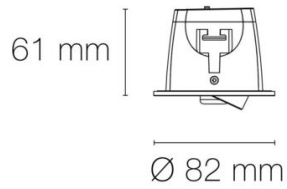

SCHÉMAS TECHNIQUES