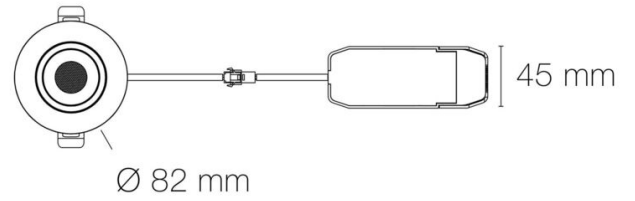

Informations complémentaires : S'adapte à vos envies grâce à sa déclinaison d'accessoires : de nombreuses possibilités de finitions/formes de collerettes.

DIMENSIONS ET POIDS

Diamètre externe du produit : 82.00 mm

Hauteur du produit : 6.10 cm

Diamètre d'encastrement du produit : 68.00 mm

Poids du produit : 271.00 gr

CARACTÉRISTIQUES TECHNIQUES

Raccordement rapide : bornier à repiquage

Alimentation : 230VAC/27VDC

Classe de protection : II/III

Puissance : 9,5 W

Flux lumineux : 980/1015/1025/970 lm

Efficacité lumineuse : 108

Nombre de LED : 1 LED

Répartition lumineuse : symétrique

Angle de faisceau/optique : 60°

Type optique/diffuseur/verre : optique dichroïque anti-éblouissement

Durée de garantie : 60

Délai de livraison : 3 Jours

SCHÉMAS TECHNIQUES

IMAGES

ACCESSOIRES

- [Collerette LED'UP UNIVERSAL ronde noir mat orientable \(Référence:5715\)](#)
- [Collerette LED'UP UNIVERSAL ronde alu brossé orientable \(Référence:5713\)](#)
- [Collerette LED'UP UNIVERSAL ronde doré orientable \(Référence:5716\)](#)
- [Collerette LED'UP UNIVERSAL carrée noir mat orientable \(Référence:5735\)](#)
- [Collerette LED'UP UNIVERSAL carrée blanc mat orientable \(Référence:5730\)](#)
- [Collerette LED'UP UNIVERSAL carrée alu brossé orientable \(Référence:5733\)](#)
- [Collerette LED'UP UNIVERSAL ESTHET ronde blanc mat fixe \(Référence:5750\)](#)
- [Collerette LED'UP UNIVERSAL ESTHET ronde noir mat fixe \(Référence:5755\)](#)
- [Collerette LED'UP UNIVERSAL ESTHET+ ronde noir mat/doré fixe \(Référence:5755D\)](#)
- [Collerette LED'UP UNIVERSAL ESTHET+ ronde blanc mat/doré fixe \(Référence:5750D\)](#)
- [Collerette LED'UP UNIVERSAL ESTHET+ ronde noir mat/cuivre fixe \(Référence:5755C\)](#)
- [Collerette LED'UP UNIVERSAL ESTHET+ ronde blanc mat/noir mat fixe \(Référence:5750N\)](#)
- [Collerette de recouvrement 100mm LED'UP UNIVERSAL RECOVERY ronde blanc mat \(Référence:5799\)](#)
- [Collerette de recouvrement 125mm LED'UP UNIVERSAL RENOV' ronde blanc mat \(Référence:5800\)](#)