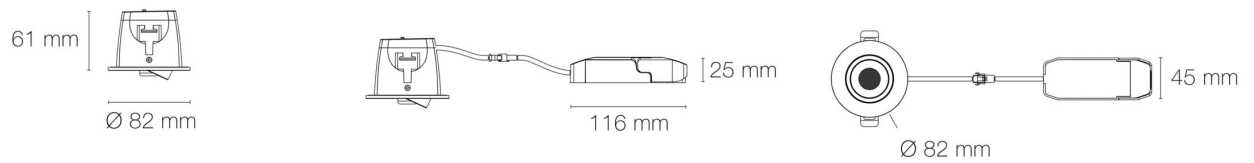

Informations complémentaires : S'adapte à vos envies grâce à sa déclinaison d'accessoires : de nombreuses possibilités de finitions/formes de collerettes.

DIMENSIONS ET POIDS

Diamètre externe du produit : 82.00 mm

Puissance : 9,5 W

Flux lumineux : 980/1015/1025/970 lm

Efficacité lumineuse : 108

Nombre de LED : 1 LED

Répartition lumineuse : symétrique

Angle de faisceau/optique : 38°

Type optique/diffuseur/verre : optique dichroïque anti-éblouissement

Durée de garantie : 60

Délai de livraison : 3 Jours

SCHÉMAS TECHNIQUES

IMAGES

ACCESSOIRES

- [Collerette LED'UP UNIVERSAL ronde noir mat orientable](#) (Référence : 5715)
- [Collerette LED'UP UNIVERSAL ronde alu brossé orientable](#) (Référence : 5713)
- [Collerette LED'UP UNIVERSAL ronde doré orientable](#) (Référence : 5716)
- [Collerette LED'UP UNIVERSAL carrée noir mat orientable](#) (Référence : 5735)
- [Collerette LED'UP UNIVERSAL carrée blanc mat orientable](#) (Référence : 5730)
- [Collerette LED'UP UNIVERSAL carrée alu brossé orientable](#) (Référence : 5733)