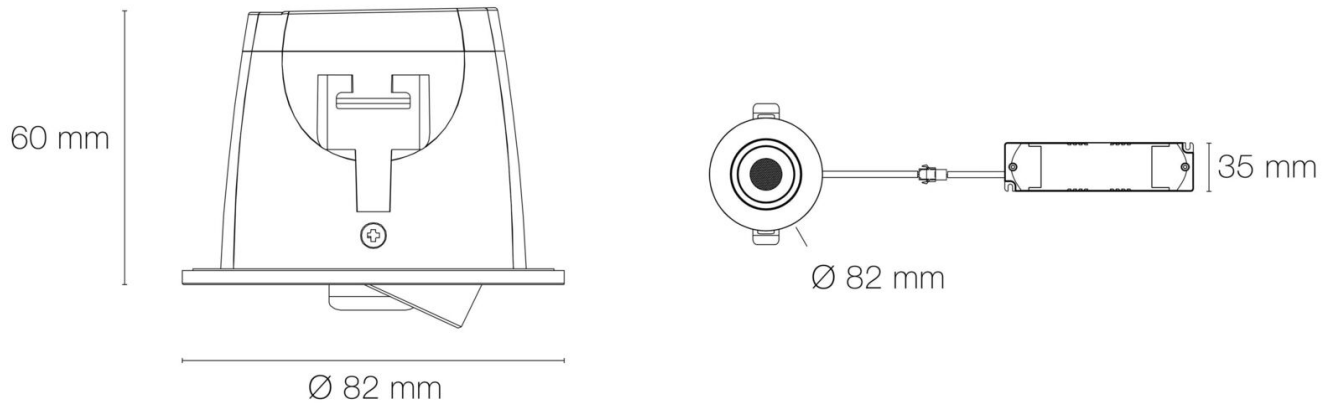

Informations complémentaires : S'adapte à vos envies grâce à sa déclinaison d'accessoires : de nombreuses possibilités de finitions/formes de collerettes.

DIMENSIONS ET POIDS

Diamètre externe du produit : 82,00 mm

Puissance : 9,5 W

Flux lumineux : 1000 lm

Efficacité lumineuse : 105

Nombre de LED : 1 LED

Répartition lumineuse : symétrique

Angle de faisceau/optique : 60°

Type optique/diffuseur/verre : optique dichroïque anti-éblouissement

Durée de garantie : 60

Délai de livraison : 3 Jours

SCHÉMAS TECHNIQUES

IMAGES

ACCESSOIRES

- [Collerette LED'UP UNIVERSAL ronde noir mat orientable \(Référence:5715\)](#)
- [Collerette LED'UP UNIVERSAL ronde alu brossé orientable \(Référence:5713\)](#)
- [Collerette LED'UP UNIVERSAL ronde doré orientable \(Référence:5716\)](#)
- [Collerette LED'UP UNIVERSAL carrée noir mat orientable \(Référence:5735\)](#)
- [Collerette LED'UP UNIVERSAL carrée blanc mat orientable \(Référence:5730\)](#)
- [Collerette LED'UP UNIVERSAL carrée alu brossé orientable \(Référence:5733\)](#)
- [Collerette LED'UP UNIVERSAL ESTHET ronde blanc mat fixe \(Référence:5750\)](#)
- [Collerette LED'UP UNIVERSAL ESTHET ronde noir mat fixe \(Référence:5755\)](#)
- [Collerette LED'UP UNIVERSAL ESTHET+ ronde noir mat/doré fixe \(Référence:5755D\)](#)
- [Collerette LED'UP UNIVERSAL ESTHET+ ronde blanc mat/doré fixe \(Référence:5750D\)](#)
- [Collerette LED'UP UNIVERSAL ESTHET+ ronde noir mat/cuivre fixe \(Référence:5755C\)](#)
- [Collerette LED'UP UNIVERSAL ESTHET+ ronde blanc mat/noir mat fixe \(Référence:5750N\)](#)
- [Collerette de recouvrement 100mm LED'UP UNIVERSAL RECOVERY ronde blanc mat \(Référence:5799\)](#)
- [Collerette de recouvrement 125mm LED'UP UNIVERSAL RENOV' ronde blanc mat \(Référence:5800\)](#)
- [Collerette de recouvrement 240mm LED'UP UNIVERSAL RENOV' ronde blanc mat \(Référence:5810\)](#)