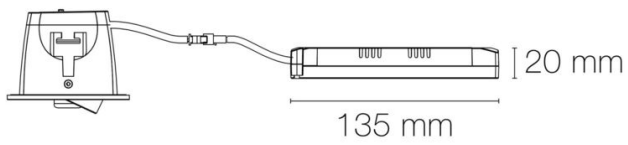

SCHÉMAS TECHNIQUES