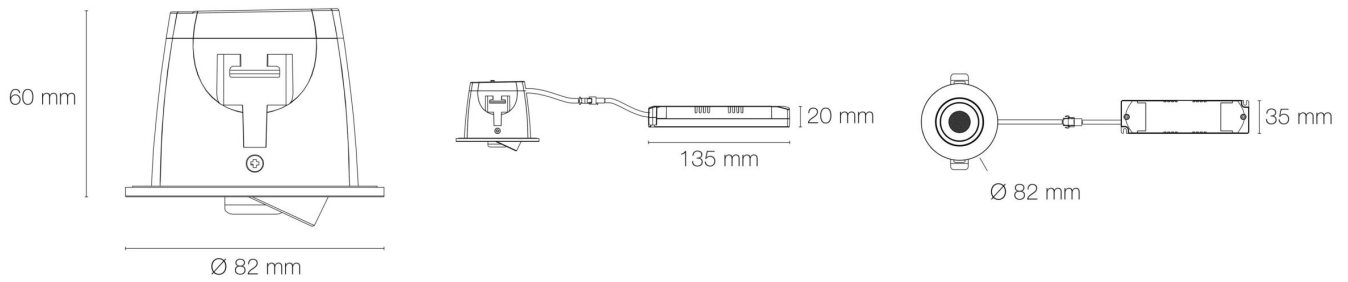

Informations complémentaires : S'adapte à vos envies grâce à sa déclinaison d'accessoires : de nombreuses possibilités de finitions/formes de collerettes.

DIMENSIONS ET POIDS

Diamètre externe du produit : 82,00 mm

Hauteur du produit : 6,00 cm

Diamètre d'encastrement du produit : 68,00 mm

Poids du produit : 301,00 gr

CARACTÉRISTIQUES TECHNIQUES

Raccordement rapide : Non

Alimentation : 230VAC/27VDC

Classe de protection : II/III

Puissance : 9,5 W

Flux lumineux : 1000 lm

Efficacité lumineuse : 105

Nombre de LED : 1 LED

Répartition lumineuse : symétrique

Angle de faisceau/optique : 38°

Type optique/diffuseur/verre : optique dichroïque anti-éblouissement

Durée de garantie : 60

Délai de livraison : 3 Jours

SCHÉMAS TECHNIQUES

IMAGES

ACCESSOIRES

- [Collerette LED'UP UNIVERSAL ronde noir mat orientable](#) (Référence : 5715)
- [Collerette LED'UP UNIVERSAL ronde alu brossé orientable](#) (Référence : 5713)
- [Collerette LED'UP UNIVERSAL ronde doré orientable](#) (Référence : 5716)
- [Collerette LED'UP UNIVERSAL carrée noir mat orientable](#) (Référence : 5735)
- [Collerette LED'UP UNIVERSAL carrée blanc mat orientable](#) (Référence : 5730)
- [Collerette LED'UP UNIVERSAL carrée alu brossé orientable](#) (Référence : 5733)
- [Collerette LED'UP UNIVERSAL ESTHET ronde blanc mat fixe](#) (Référence : 5750)
- [Collerette LED'UP UNIVERSAL ESTHET ronde noir mat fixe](#) (Référence : 5755)
- [Collerette LED'UP UNIVERSAL ESTHET+ ronde noir mat/doré fixe](#) (Référence : 5755D)
- [Collerette LED'UP UNIVERSAL ESTHET+ ronde blanc mat/doré fixe](#) (Référence : 5750D)
- [Collerette LED'UP UNIVERSAL ESTHET+ ronde noir mat/cuivre fixe](#) (Référence : 5755C)
- [Collerette LED'UP UNIVERSAL ESTHET+ ronde blanc mat/noir mat fixe](#) (Référence : 5750N)
- [Collerette de recouvrement 100mm LED'UP UNIVERSAL RECOVERY ronde blanc mat](#) (Référence : 5799)
- [Collerette de recouvrement 125mm LED'UP UNIVERSAL RENOV' ronde blanc mat](#) (Référence : 5800)