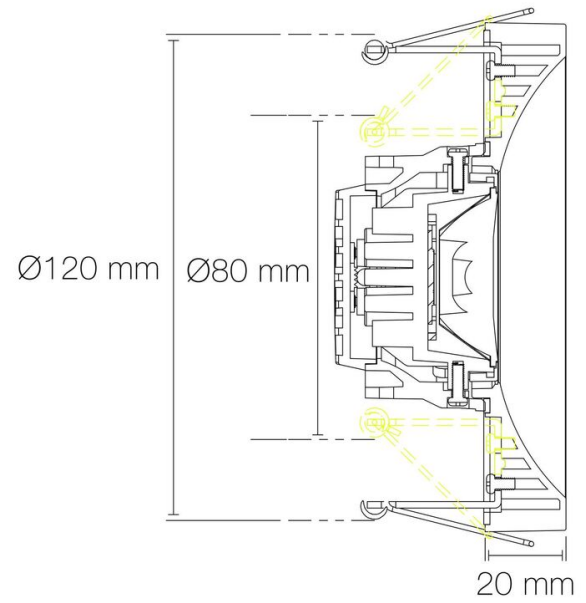

SCHÉMAS TECHNIQUES