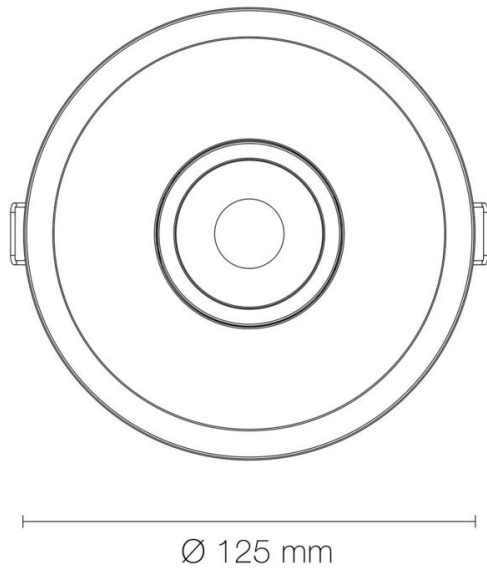

SCHÉMAS TECHNIQUES