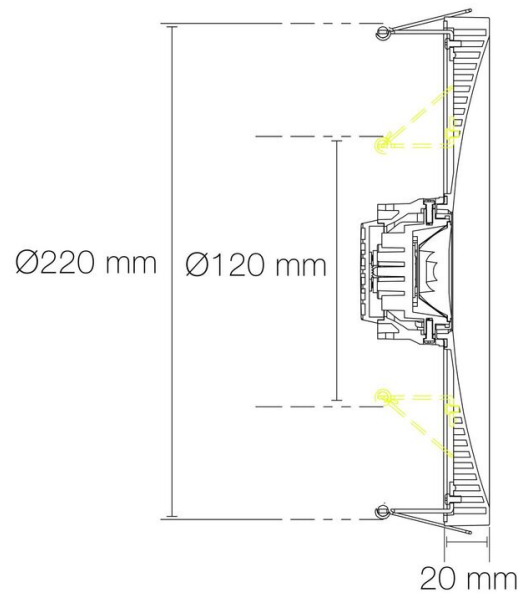

SCHÉMAS TECHNIQUES