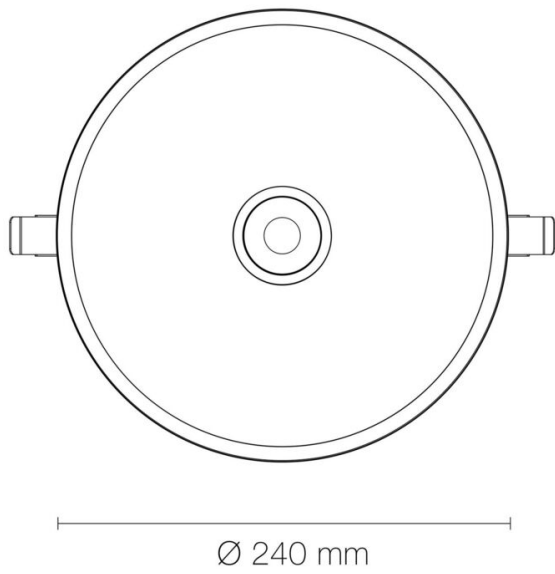

SCHÉMAS TECHNIQUES