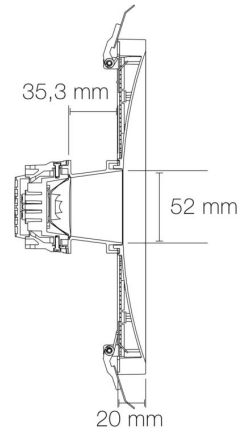

SCHÉMAS TECHNIQUES