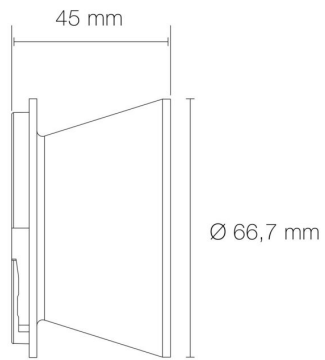

SCHÉMAS TECHNIQUES