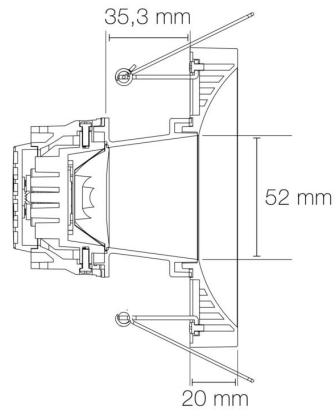

SCHÉMAS TECHNIQUES