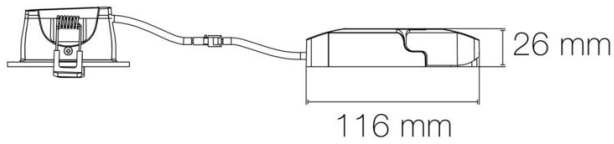

SCHÉMAS TECHNIQUES