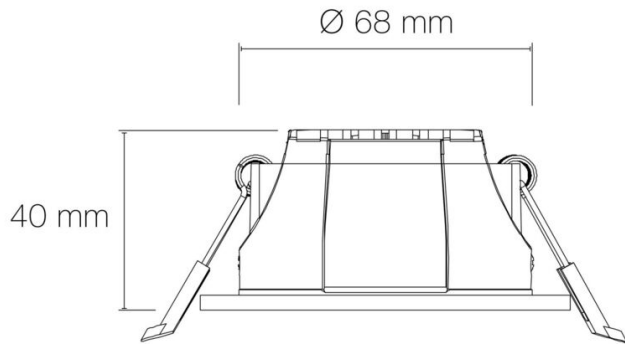

SCHÉMAS TECHNIQUES