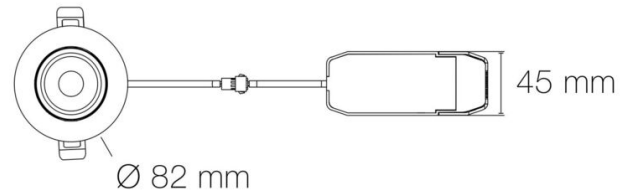

SCHÉMAS TECHNIQUES