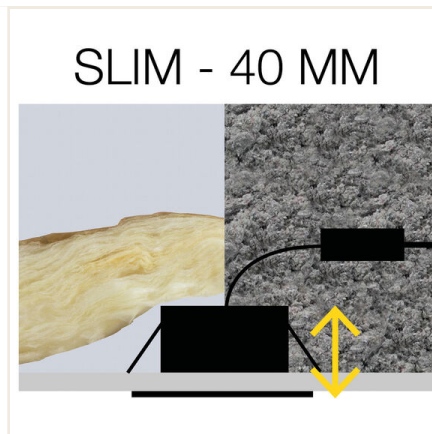

AUTRES INFORMATIONS

Classification marketing : PREMIUM

Durée de garantie : 60

Délai de livraison : 3 Jours

SCHÉMAS TECHNIQUES

IMAGES

ACCESSOIRES

- [Colerette LED'UP UNIVERSAL ronde noir mat orientable \(Référence:5715\)](#)
- [Colerette LED'UP UNIVERSAL ronde alu brossé orientable \(Référence:5713\)](#)
- [Colerette LED'UP UNIVERSAL ronde doré orientable \(Référence:5716\)](#)
- [Colerette LED'UP UNIVERSAL ronde blanc mat orientable \(Référence:5710\)](#)
- [Colerette LED'UP UNIVERSAL carrée noir mat orientable \(Référence:5735\)](#)
- [Colerette LED'UP UNIVERSAL carrée blanc mat orientable \(Référence:5730\)](#)
- [Colerette LED'UP UNIVERSAL carrée alu brossé orientable \(Référence:5733\)](#)
- [Colerette LED'UP UNIVERSAL ESTHET ronde blanc mat fixe \(Référence:5750\)](#)
- [Colerette LED'UP UNIVERSAL ESTHET ronde noir mat fixe \(Référence:5755\)](#)
- [Colerette LED'UP UNIVERSAL ESTHET+ ronde noir mat/doré fixe \(Référence:5755D\)](#)
- [Colerette LED'UP UNIVERSAL ESTHET+ ronde blanc mat/doré fixe \(Référence:5750D\)](#)
- [Colerette LED'UP UNIVERSAL ESTHET+ ronde noir mat/cuivre fixe \(Référence:5755C\)](#)
- [Colerette de recouvrement 100mm LED'UP UNIVERSAL RECOVERY ronde blanc mat \(Référence:5799\)](#)
- [Colerette de recouvrement 125mm LED'UP UNIVERSAL RENOV' ronde blanc mat \(Référence:5800\)](#)