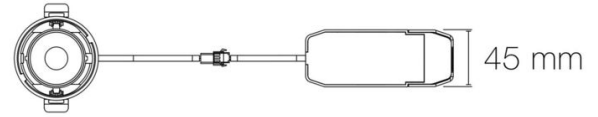

DIMENSIONS ET POIDS

Diamètre externe du produit : 68.00 mm

Hauteur du produit : 3.90 cm

Diamètre d'encastrement du produit : 68.00 mm

Hauteur/profondeur d'encastrement : 39.00 mm

Poids du produit : 182.20 gr

Angle de faisceau/optique : 60°

Type optique/diffuseur/verre : optique dichroïque anti-éblouissement

Réglabilité : orientable

Durée de vie en heures : 50000

INSTALLATION

Indice de protection : IP65 (monté avec une collerette)

Précaution(s) d'installation : Collerette à commander séparément et à monter sur le produit par 1/4 de tour. Possibilité d'installation des collerettes de finitions blanc mat et noir mat en extérieur sous abri.

AUTRES INFORMATIONS

Classification marketing : PREMIUM

Durée de garantie : 60

Délai de livraison : 3 Jours

SCHÉMAS TECHNIQUES

IMAGES

ACCESSOIRES

- [Colerette LED'UP UNIVERSAL ronde noir mat orientable \(Référence:5715\)](#)
- [Colerette LED'UP UNIVERSAL ronde alu brossé orientable \(Référence:5713\)](#)
- [Colerette LED'UP UNIVERSAL ronde doré orientable \(Référence:5716\)](#)
- [Colerette LED'UP UNIVERSAL ronde blanc mat orientable \(Référence:5710\)](#)
- [Colerette LED'UP UNIVERSAL carrée noir mat orientable \(Référence:5735\)](#)
- [Colerette LED'UP UNIVERSAL carrée blanc mat orientable \(Référence:5730\)](#)
- [Colerette LED'UP UNIVERSAL carrée alu brossé orientable \(Référence:5733\)](#)
- [Colerette LED'UP UNIVERSAL ESTHET ronde blanc mat fixe \(Référence:5750\)](#)
- [Colerette LED'UP UNIVERSAL ESTHET ronde noir mat fixe \(Référence:5755\)](#)
- [Colerette LED'UP UNIVERSAL ESTHET+ ronde noir mat/doré fixe \(Référence:5755D\)](#)
- [Colerette LED'UP UNIVERSAL ESTHET+ ronde blanc mat/doré fixe \(Référence:5750D\)](#)
- [Colerette LED'UP UNIVERSAL ESTHET+ ronde noir mat/cuivre fixe \(Référence:5755C\)](#)
- [Colerette de recouvrement 100mm LED'UP UNIVERSAL RECOVERY ronde blanc mat \(Référence:5799\)](#)
- [Colerette de recouvrement 125mm LED'UP UNIVERSAL RENOV' ronde blanc mat \(Référence:5800\)](#)