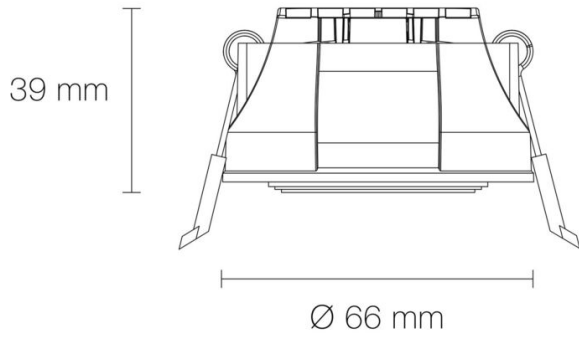

SCHÉMAS TECHNIQUES