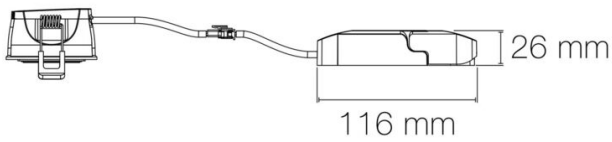

DIMENSIONS ET POIDS

Diamètre externe du produit : 68.00 mm

Hauteur du produit : 3.90 cm

Diamètre d'encastrement du produit : 68.00 mm

Hauteur/profondeur d'encastrement : 39.00 mm

Poids du produit : 182.20 gr

Précaution(s) d'installation : Collerette à commander séparément et à monter sur le produit par 1/4 de tour. Possibilité d'installation des collerettes de finitions blanc mat et noir mat en extérieur sous abri.

AUTRES INFORMATIONS

Classification marketing : PREMIUM

Durée de garantie : 60

Délai de livraison : 3 Jours

SCHÉMAS TECHNIQUES

IMAGES

ACCESSOIRES

- [Colerette LED'UP UNIVERSAL ronde noir mat orientable \(Référence:5715\)](#)
- [Colerette LED'UP UNIVERSAL ronde alu brossé orientable \(Référence:5713\)](#)
- [Colerette LED'UP UNIVERSAL ronde doré orientable \(Référence:5716\)](#)
- [Colerette LED'UP UNIVERSAL ronde blanc mat orientable \(Référence:5710\)](#)
- [Colerette LED'UP UNIVERSAL carrée noir mat orientable \(Référence:5735\)](#)
- [Colerette LED'UP UNIVERSAL carrée blanc mat orientable \(Référence:5730\)](#)
- [Colerette LED'UP UNIVERSAL carrée alu brossé orientable \(Référence:5733\)](#)
- [Colerette LED'UP UNIVERSAL ESTHET ronde blanc mat fixe \(Référence:5750\)](#)
- [Colerette LED'UP UNIVERSAL ESTHET ronde noir mat fixe \(Référence:5755\)](#)
- [Colerette LED'UP UNIVERSAL ESTHET+ ronde noir mat/doré fixe \(Référence:5755D\)](#)
- [Colerette LED'UP UNIVERSAL ESTHET+ ronde blanc mat/doré fixe \(Référence:5750D\)](#)
- [Colerette LED'UP UNIVERSAL ESTHET+ ronde noir mat/cuivre fixe \(Référence:5755C\)](#)
- [Colerette de recouvrement 100mm LED'UP UNIVERSAL RECOVERY ronde blanc mat \(Référence:5799\)](#)
- [Colerette de recouvrement 125mm LED'UP UNIVERSAL RENOV' ronde blanc mat \(Référence:5800\)](#)