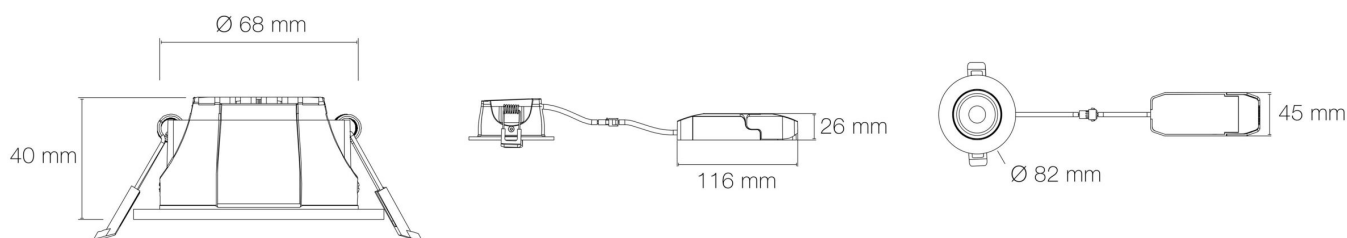

AUTRES INFORMATIONS

Classification marketing : PREMIUM

Durée de garantie : 60

Délai de livraison : 3 Jours

SCHÉMAS TECHNIQUES