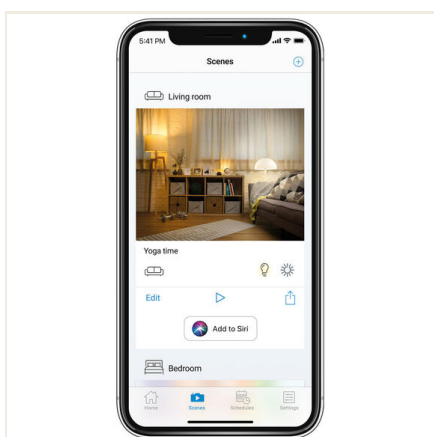

IMAGES

ACCESSOIRES

- Colerette LED'UP UNIVERSAL ronde noir mat orientable (Référence : 5715)