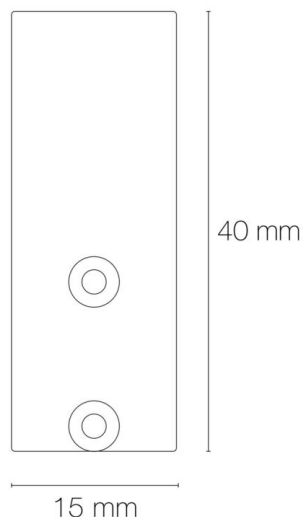

LINE SIDE 1 XS - EMBOUT

Embout sans passage de câble LINE SIDE 1 XS blanc

RÉFÉRENCE : **89866B**

DESCRIPTION

GÉNÉRAL

Utilisation en intérieur/extérieur : intérieur

Produit lampé/non lampé : NON LED

Fonction(s) : Embout de finition

Coloris : blanc

Finition de la surface : mat

Matériau : aluminium

Vendu par (qté) : vendu à l'unité

Passage de câble : sans passage de câble

DIMENSIONS ET POIDS

Poids du produit : 5.20 gr

AUTRES INFORMATIONS

Classification marketing : PREMIUM

Durée de garantie : 60

Délai de livraison : 3 Jours

SCHÉMAS TECHNIQUES