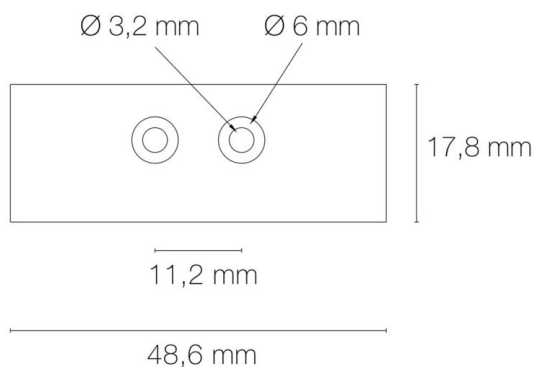

SCHÉMAS TECHNIQUES