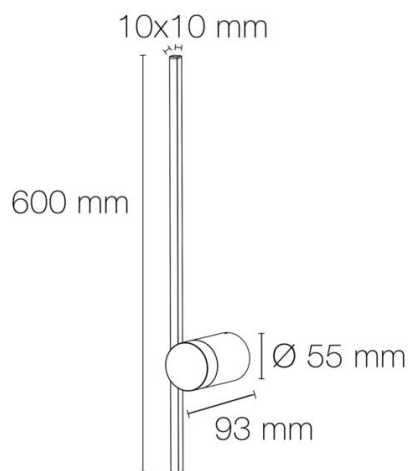

SCHÉMAS TECHNIQUES