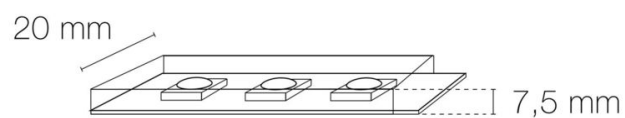

SCHÉMAS TECHNIQUES