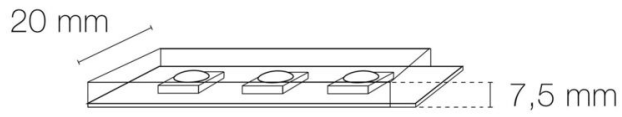

SCHÉMAS TECHNIQUES