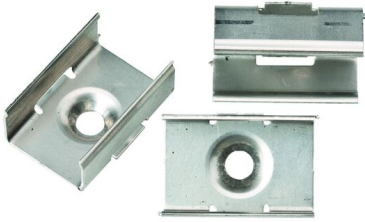

# LONG FLEX 11 - CLIPS DE FIXATION

Clips de fixation inox (x10) LONG FLEX 11

RÉFÉRENCE : 43558

### GÉNÉRAL

Utilisation en intérieur/extérieur : intérieur/extérieur

Produit lampé/non lampé : NON LED

Fonction(s) : Clip de fixation

Coloris : inox

Matériau : inox 316L

Traitement de la surface : sans traitement

### DIMENSIONS ET POIDS

Longueur du produit : 2.50 cm

Poids du produit : 42.00 gr