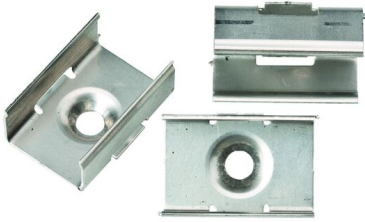

LONG FLEX 11 - CLIPS DE FIXATION

Clips de fixation inox (x10) LONG FLEX 11

RÉFÉRENCE : 43558

DESCRIPTION

GÉNÉRAL

Utilisation en intérieur/extérieur : intérieur/extérieur

Produit lampé/non lampé : NON LED

Fonction(s) : Clip de fixation

Coloris : inox

Matériau : inox 316L

Traitement de la surface : sans traitement

Vendu par (qté) : vendu en sachet de 10 pièces

DIMENSIONS ET POIDS

Longueur du produit : 2.50 cm

Poids du produit : 42.00 gr

INSTALLATION

Mode de pose/installation accessoires : en saillie

AUTRES INFORMATIONS

Classification marketing : CLASSIC

Durée de garantie : 24

Délai de livraison : 3 Jours