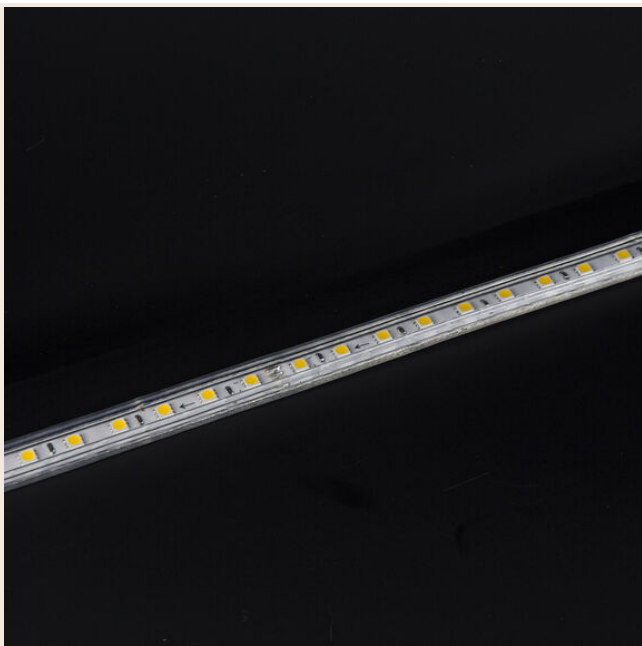

RÉFÉRENCE : **425610**

DESCRIPTION

GÉNÉRAL

Utilisation en intérieur/extérieur : intérieur

Produit lampé/non lampé : LED

Eclairage/balisage : éclairage

Matériau : pvc

Note efficacité énergétique (ELR) : G

AUTRES INFORMATIONS

Classification marketing : CLASSIC

Durée de garantie : 24

Délai de livraison : 3 Jours

SCHÉMAS TECHNIQUES

IMAGES

ACCESSOIRES

- [Kit de connexion pour LONG FLEX 7W/m](#) (Référence:42551)
- [Profil U.S 663 3,01m aluminium anodisé](#) (Référence:89537)
- [Profil U.S 663 3,01m noir anodisé](#) (Référence:89547)
- [Diffuseur opale 3,01m U.S 663](#) (Référence:89597)
- [Clips de fixation inox \(x10\) LONG FLEX 7](#) (Référence:42558)