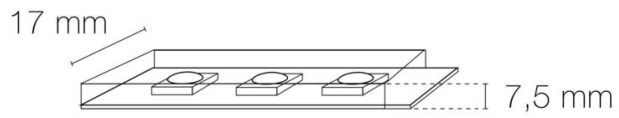

Température de fonctionnement max. : +40°C

Température de fonctionnement min. : -20°C

DIMENSIONS ET POIDS

Largeur du produit : 17.00 mm

Hauteur du produit : 0.75 cm

Longueur du produit : 100.00 cm

Longueur maximum : 5000.00 cm

AUTRES INFORMATIONS

Classification marketing : CLASSIC

Durée de garantie : 24

Délai de livraison : 3 Jours

SCHÉMAS TECHNIQUES

IMAGES

ACCESSOIRES

- [Kit de connexion pour LONG FLEX 7W/m](#) (Référence:42551)
- [Profil U.S 663 3,01m aluminium anodisé](#) (Référence:89537)
- [Profil U.S 663 3,01m noir anodisé](#) (Référence:89547)
- [Diffuseur opale 3,01m U.S 663](#) (Référence:89597)
- [Clips de fixation inox \(x10\) LONG FLEX 7](#) (Référence:42558)