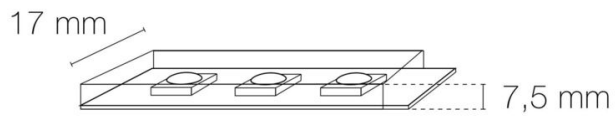

SCHÉMAS TECHNIQUES