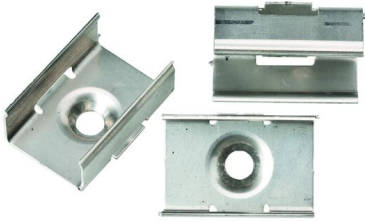

LONG FLEX 7 - CLIPS DE FIXATION

Clips de fixation inox (x10) LONG FLEX 7

RÉFÉRENCE : 42558

DESCRIPTION

GÉNÉRAL

Utilisation en intérieur/extérieur : intérieur/extérieur

Produit lampé/non lampé : NON LED

Fonction(s) : Clip de fixation

Coloris : inox

Matériau : inox 316L

Traitement de la surface : sans traitement

Vendu par (qté) : vendu en sachet de 10 pièces

DIMENSIONS ET POIDS

Longueur du produit : 2.50 cm

Poids du produit : 42.00 gr

INSTALLATION