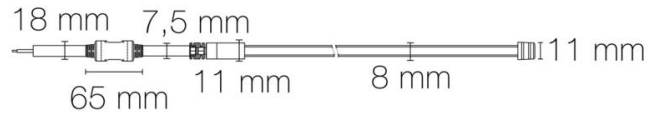

SCHÉMAS TECHNIQUES

ACCESSOIRES

- [Kit de connexion LONG FLEX PRO 12W/m](#) (Référence : 43552)
- [Profil LONG FLEX PRO 0,96m aluminium](#) (Référence : 43599)
- [Clips de fixation inox (x10) LONG FLEX 7](#) (Référence : 42558)
- [Adhésif double face largeur 15mm, longueur 33m](#) (Référence : 4266)