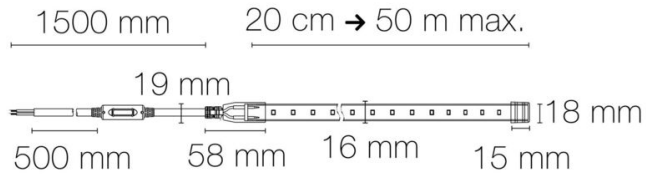

Répartition lumineuse : symétrique

Angle de faisceau/optique : 120°

Indice de protection contre les chocs : IK06

Durée de vie en heures : 20000

Durée de vie nominale : durée de vie nominale L70 / B10 à 25 °C

Température de fonctionnement max. : +40°C

Température de fonctionnement min. : -20°C

DIMENSIONS ET POIDS

Largeur du produit : 16.00 mm

Hauteur du produit : 0.80 cm

Longueur du produit : 100.00 cm

Longueur maximum : 5000.00 cm

Poids du produit : 140.00 gr

INSTALLATION

Indice de protection : IP44

Auto adhésif/autocollant : non

Compatible volume sdb : non

Compatible isolant(s) : non

Type de fixation : clips de fixation

Précaution(s) d'installation : Installation sur profil aluminium ou via clips de fixation (non inclus). Kit de connexion non inclus obligatoire. Forfait de montage IP65/67 impératif pour installation en zones humides et/ou en extérieur. Utilisation d'un adhésif double face préconisée.

AUTRES INFORMATIONS

Classification marketing : PREMIUM

Durée de garantie : 60

Délai de livraison : 3 Jours

SCHÉMAS TECHNIQUES

ACCESSOIRES

- [Kit de connexion LONG FLEX PRO 12W/m](#) (Référence : 43552)
- [Profil LONG FLEX PRO 0,96m aluminium](#) (Référence : 43599)
- [Clips de fixation inox \(x10\) LONG FLEX 7](#) (Référence : 42558)
- [Adhésif double face largeur 15mm, longueur 33m](#) (Référence : 4266)