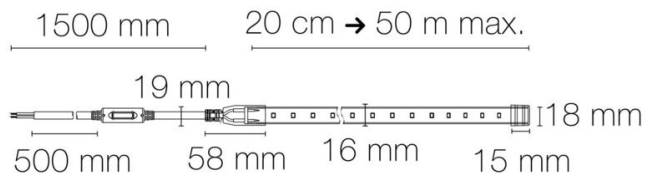

SCHÉMAS TECHNIQUES