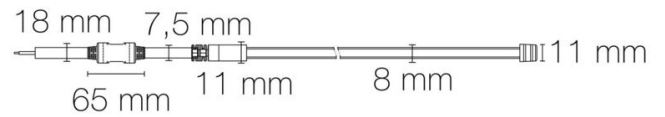

SCHÉMAS TECHNIQUES