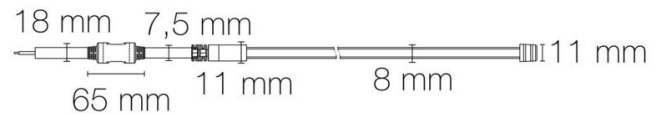

SCHÉMAS TECHNIQUES