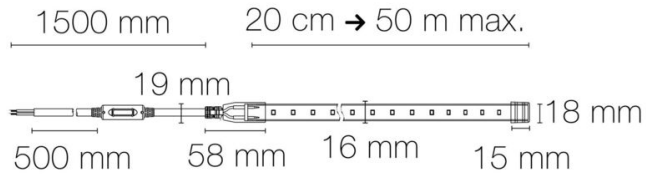

SCHÉMAS TECHNIQUES