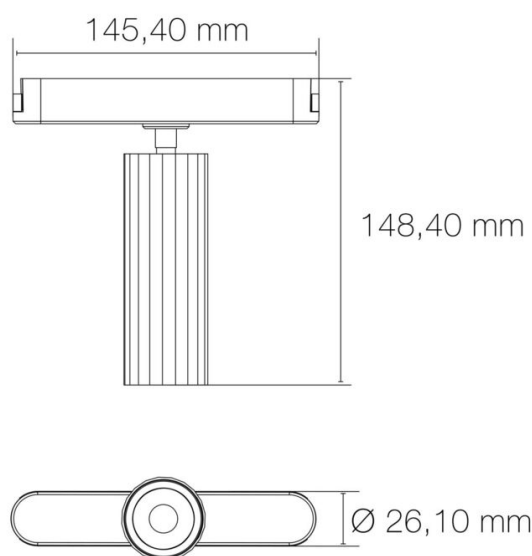

DIMENSIONS ET POIDS

Diamètre externe du produit : 40.00 mm

Largeur du produit : 26.10 mm

Hauteur du produit : 14.84 cm

Longueur du produit : 14.54 cm

Poids du produit : 167.00 gr

INSTALLATION

Indice de protection : IP20

Délai de livraison : 3 Jours

SCHÉMAS TECHNIQUES

ACCESSOIRES

- [Mini rail magnétique 2m noir mat pour gamme MATYK \(Référence:2982\)](#)
- [Mini rail magnétique 3m noir mat pour gamme MATYK \(Référence:2983\)](#)