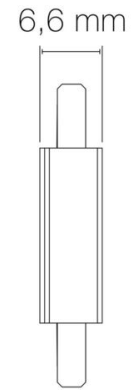

### DIMENSIONS ET POIDS

Largeur du produit : 19.00 mm

Hauteur du produit : 0.67 cm

Longueur du produit : 3.25 cm

Poids du produit : 3.60 gr

### INSTALLATION

Type de fixation : se clipse dans le mini rail magnétique 48VDC

## SCHÉMAS TECHNIQUES