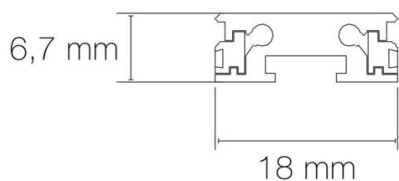

ACCESSOIRES

- [Module de passage noir mat pour gamme MATYK (Référence:2990)](#)
- [Module de branchement noir mat pour gamme MATYK (Référence:2991)](#)
- [Module d'angle plat noir mat pour gamme MATYK (Référence:2992)](#)
- [Module d'angle mur/plafond noir mat pour gamme MATYK (Référence:2993)](#)
- [Module mural d'angle oscillant 180° noir mat pour gamme MATYK (Référence:2994)](#)