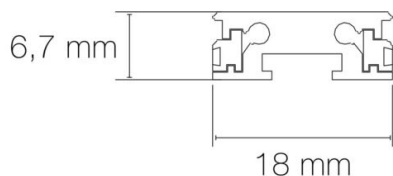

GÉNÉRAL

Utilisation en intérieur/extérieur : intérieur

Produit Lampé/non lampé : NON LED

Fonction(s) : Mini rail magnétique

DIMENSIONS ET POIDS

Largeur du produit : 18.00 mm

Hauteur du produit : 0.67 cm

Longueur du produit : 200.00 cm

Poids du produit : 510.00 gr

AUTRES INFORMATIONS

Classification marketing : PREMIUM

Durée de garantie : 60

Délai de livraison : 3 Jours

SCHÉMAS TECHNIQUES

ACCESSOIRES

- [Module de passage noir mat pour gamme MATYK \(Référence : 2990\)](#)
- [Module de branchement noir mat pour gamme MATYK \(Référence : 2991\)](#)
- [Module d'angle plat noir mat pour gamme MATYK \(Référence : 2992\)](#)
- [Module d'angle mur/plafond noir mat pour gamme MATYK \(Référence : 2993\)](#)
- [Module mural d'angle oscillant 180° noir mat pour gamme MATYK \(Référence : 2994\)](#)