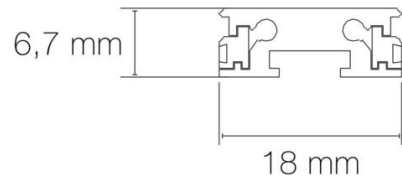

DESCRIPTION

GÉNÉRAL

Utilisation en intérieur/extérieur : intérieur

Produit Lampé/non lampé : NON LED

Fonction(s) : Mini rail magnétique

DIMENSIONS ET POIDS

Largeur du produit : 18.00 mm

Hauteur du produit : 0.67 cm

Longueur du produit : 300.00 cm

Poids du produit : 765.00 gr

AUTRES INFORMATIONS

Classification marketing : PREMIUM

Durée de garantie : 60

Délai de livraison : 3 Jours

SCHÉMAS TECHNIQUES

ACCESSOIRES