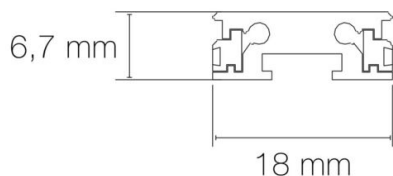

GÉNÉRAL

Utilisation en intérieur/extérieur : intérieur

Produit Lampé/non lampé : NON LED

Fonction(s) : Mini rail magnétique

DIMENSIONS ET POIDS

Largeur du produit : 18.00 mm

Hauteur du produit : 0.67 cm

Longueur du produit : 300.00 cm

Poids du produit : 765.00 gr

AUTRES INFORMATIONS

Classification marketing : PREMIUM

Durée de garantie : 60

Délai de livraison : 3 Jours

SCHÉMAS TECHNIQUES

ACCESSOIRES

- [Module de passage noir mat pour gamme MATYK \(Référence : 2990\)](#)
- [Module de branchement noir mat pour gamme MATYK \(Référence : 2991\)](#)
- [Module d'angle plat noir mat pour gamme MATYK \(Référence : 2992\)](#)
- [Module d'angle mur/plafond noir mat pour gamme MATYK \(Référence : 2993\)](#)
- [Module mural d'angle oscillant 180° noir mat pour gamme MATYK \(Référence : 2994\)](#)