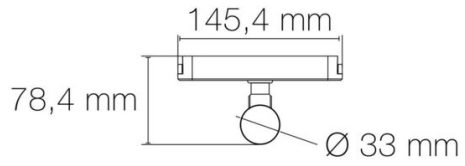

DIMENSIONS ET POIDS

Diamètre externe du produit : 33.00 mm

Largeur du produit : 145.40 mm

Hauteur du produit : 7.84 cm

Longueur du produit : 50.00 cm

Poids du produit : 347.00 gr

INSTALLATION

Indice de protection : IP20

Flux lumineux : 1000 lm

Efficacité lumineuse : 83

Nombre de LED : 48 LED

Répartition lumineuse : symétrique

Angle de faisceau/optique : 120°

Type optique/diffuseur/verre : diffuseur opale

Réglabilité : orientable

Durée de garantie : 60

Délai de livraison : 3 Jours

SCHÉMAS TECHNIQUES

ACCESSOIRES

- [Mini rail magnétique 2m noir mat pour gamme MATYK \(Référence:2982\)](#)
- [Mini rail magnétique 3m noir mat pour gamme MATYK \(Référence:2983\)](#)