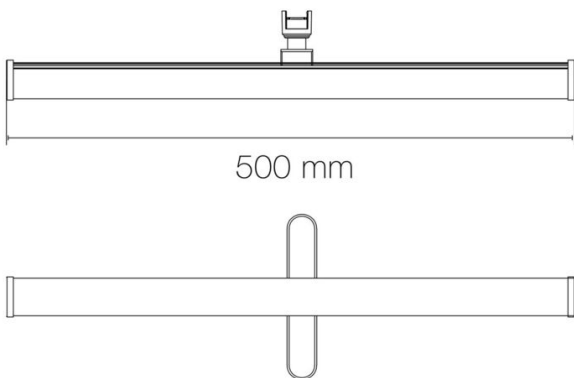

SCHÉMAS TECHNIQUES

ACCESSOIRES

- [Mini rail magnétique 2m noir mat pour gamme MATYK (Référence:2982)](#)
- [Mini rail magnétique 3m noir mat pour gamme MATYK (Référence:2983)](#)