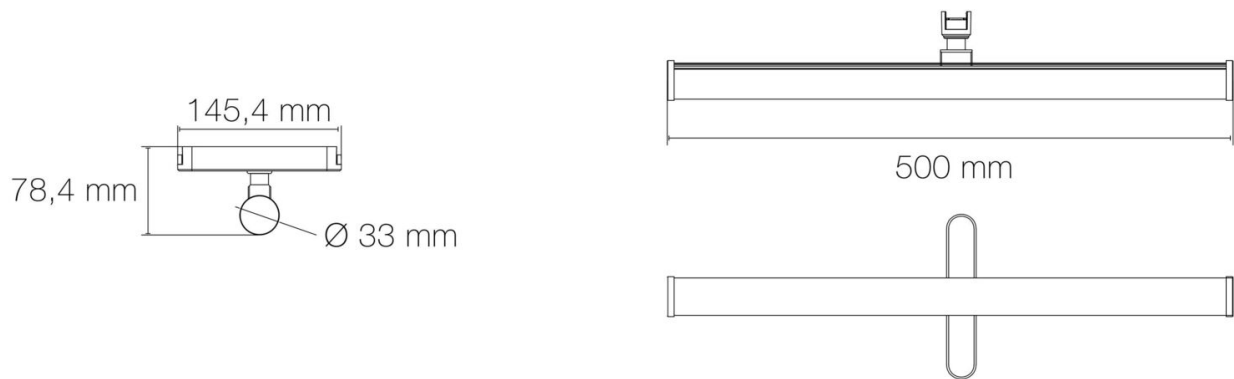

SCHÉMAS TECHNIQUES

ACCESSOIRES

- [Mini rail magnétique 2m noir mat pour gamme MATYK (Référence : 2982)](#)
- [Mini rail magnétique 3m noir mat pour gamme MATYK (Référence : 2983)](#)