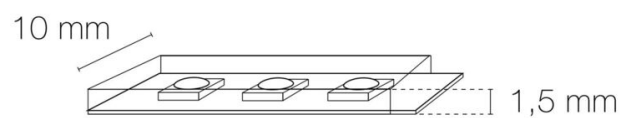

Efficacité lumineuse : 78

Nombre de LED : 140 LED/m

Pas de découpe : 50.00 mm

Répartition lumineuse : symétrique

Angle de faisceau/optique : 120°

Durée de vie en heures : 30000

Durée de vie nominale : durée de vie nominale L80 / B10 à 25 °C

Type de fixation : double face dans profil

Précaution(s) d'installation : Installation sur profil aluminium impérative.

AUTRES INFORMATIONS

Classification marketing : PREMIUM

Durée de garantie : 60

Délai de livraison : 2 Jours

SCHÉMAS TECHNIQUES

IMAGES