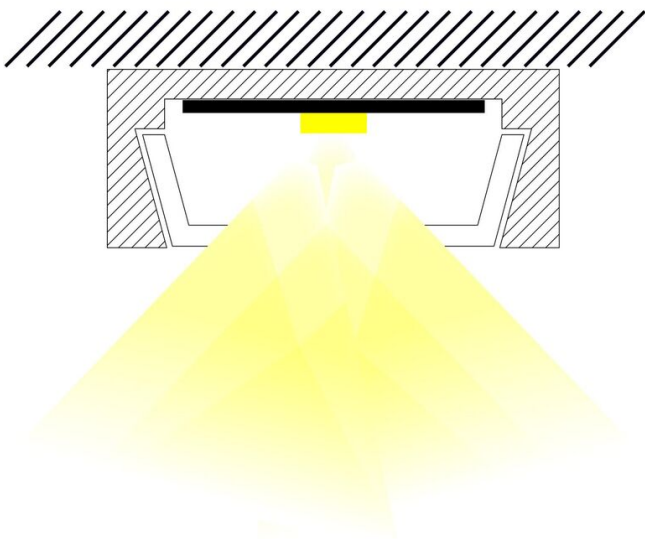

SCHÉMAS TECHNIQUES

IMAGES