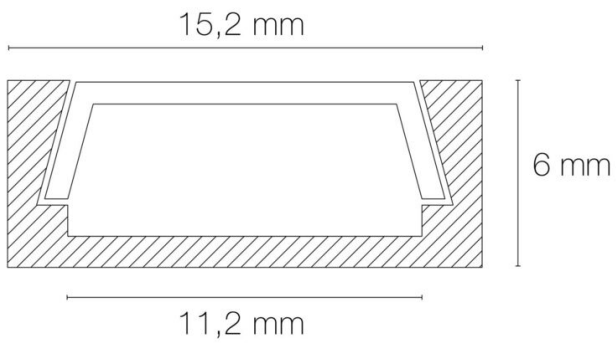

SCHÉMAS TECHNIQUES

IMAGES