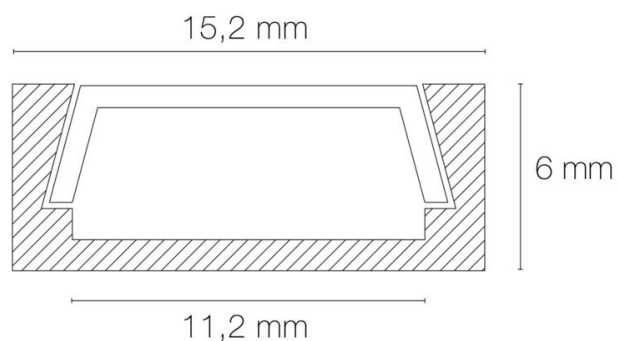

### DIMENSIONS ET POIDS

Largeur du produit : 15,20 mm

Hauteur du produit : 0,60 cm

Longueur du produit : 100,00 cm

Longueur maximum : 301,00 cm

Poids du produit : 90,00 gr

## SCHÉMAS TECHNIQUES