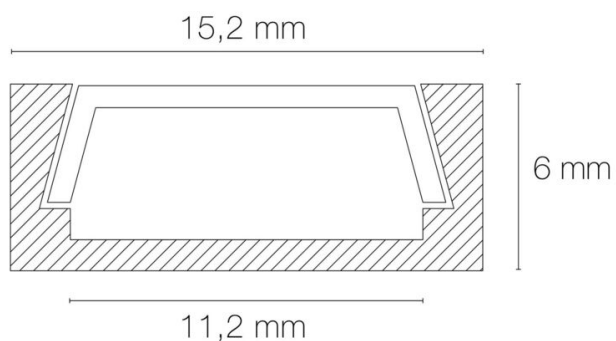

SCHÉMAS TECHNIQUES

ACCESSOIRES

- [Clip de fixation fixe chromé MICRO-ALU/PDS-ALU-O/REGULOR](#) (Référence : 89205)
- [Clips de fixation fixe inox (x10) MICRO-ALU/PDS-ALU-O/REGULOR](#) (Référence : 89225)
- [Clip de fixation orientable gris REGMI](#) (Référence : 89226)
- [Clip de fixation fixe gris REGMI](#) (Référence : 89228)
- [Kit de suspension 1,2m (x2) MICRO-ALU/PDS-ALU/PDS-O/REGULOR](#) (Référence : 89516)
- [Clip d'alignement inox MICRO-ALU/PDS-ALU/PDS-O](#) (Référence : 89921)
- [Profil CARRELAGE SM aluminium](#) (Référence : 8990SM)