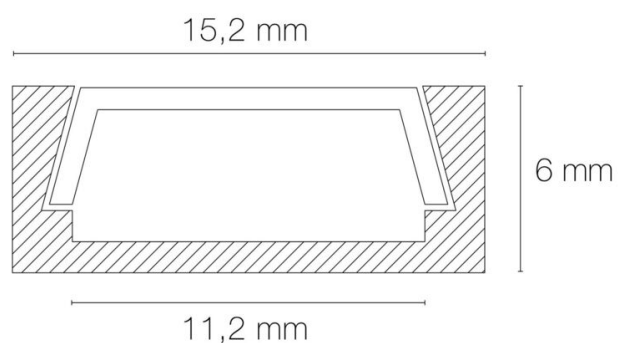

SCHÉMAS TECHNIQUES

ACCESSOIRES

- [Clip de fixation fixe chromé MICRO-ALU/PDS-ALU-O/REGULOR](#) (Référence : 89205)
- [Clips de fixation fixe inox (x10) MICRO-ALU/PDS-ALU-O/REGULOR](#) (Référence : 89225)
- [Clip de fixation orientable gris REGMI](#) (Référence : 89226)
- [Clip de fixation fixe gris REGMI](#) (Référence : 89228)
- [Kit de suspension 1,2m (x2) MICRO-ALU/PDS-ALU/PDS-O/REGULOR](#) (Référence : 89516)
- [Clip d'alignement inox MICRO-ALU/PDS-ALU/PDS-O](#) (Référence : 89921)
- [Profil CARRELAGE SM aluminium](#) (Référence : 8990SM)