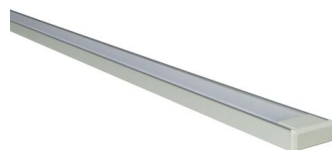

# MICRO-ALU LED IP20

MICRO-ALU LED IP20 alu SM au CM opale 2700K FLEX LIGHT 12VDC

CHAMBRES & CIRCULATIONS | CUISINES | ESPACES D'ACCUEIL & DE RÉCEPTION | RESTAURANTS, CAFÉS, BARS | SÉJOURS & LIEUX DE VIE

RÉFÉRENCE : **880467SM**

Sur mesure au cm

### GÉNÉRAL

Utilisation en intérieur/extérieur : intérieur

Produit lampé/non lampé : LED

Produit sur-mesure : Oui

Eclairage/balisateur : balisateur

Coloris : aluminium

Finition de la surface : mat

Matériau : aluminium

### DIMENSIONS ET POIDS

Largeur du produit : 15,20 mm

Hauteur du produit : 0,60 cm

Longueur maximum : 300,00 cm

Poids du produit : 1,31 gr