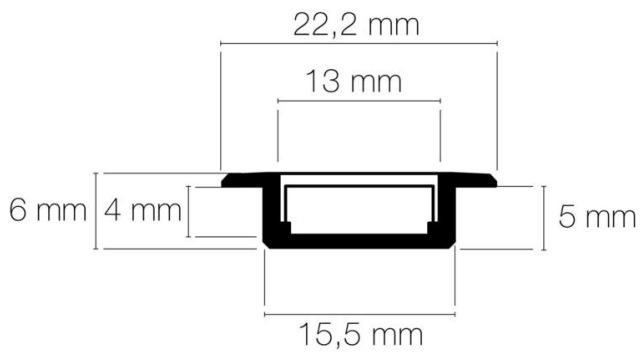

SCHÉMAS TECHNIQUES